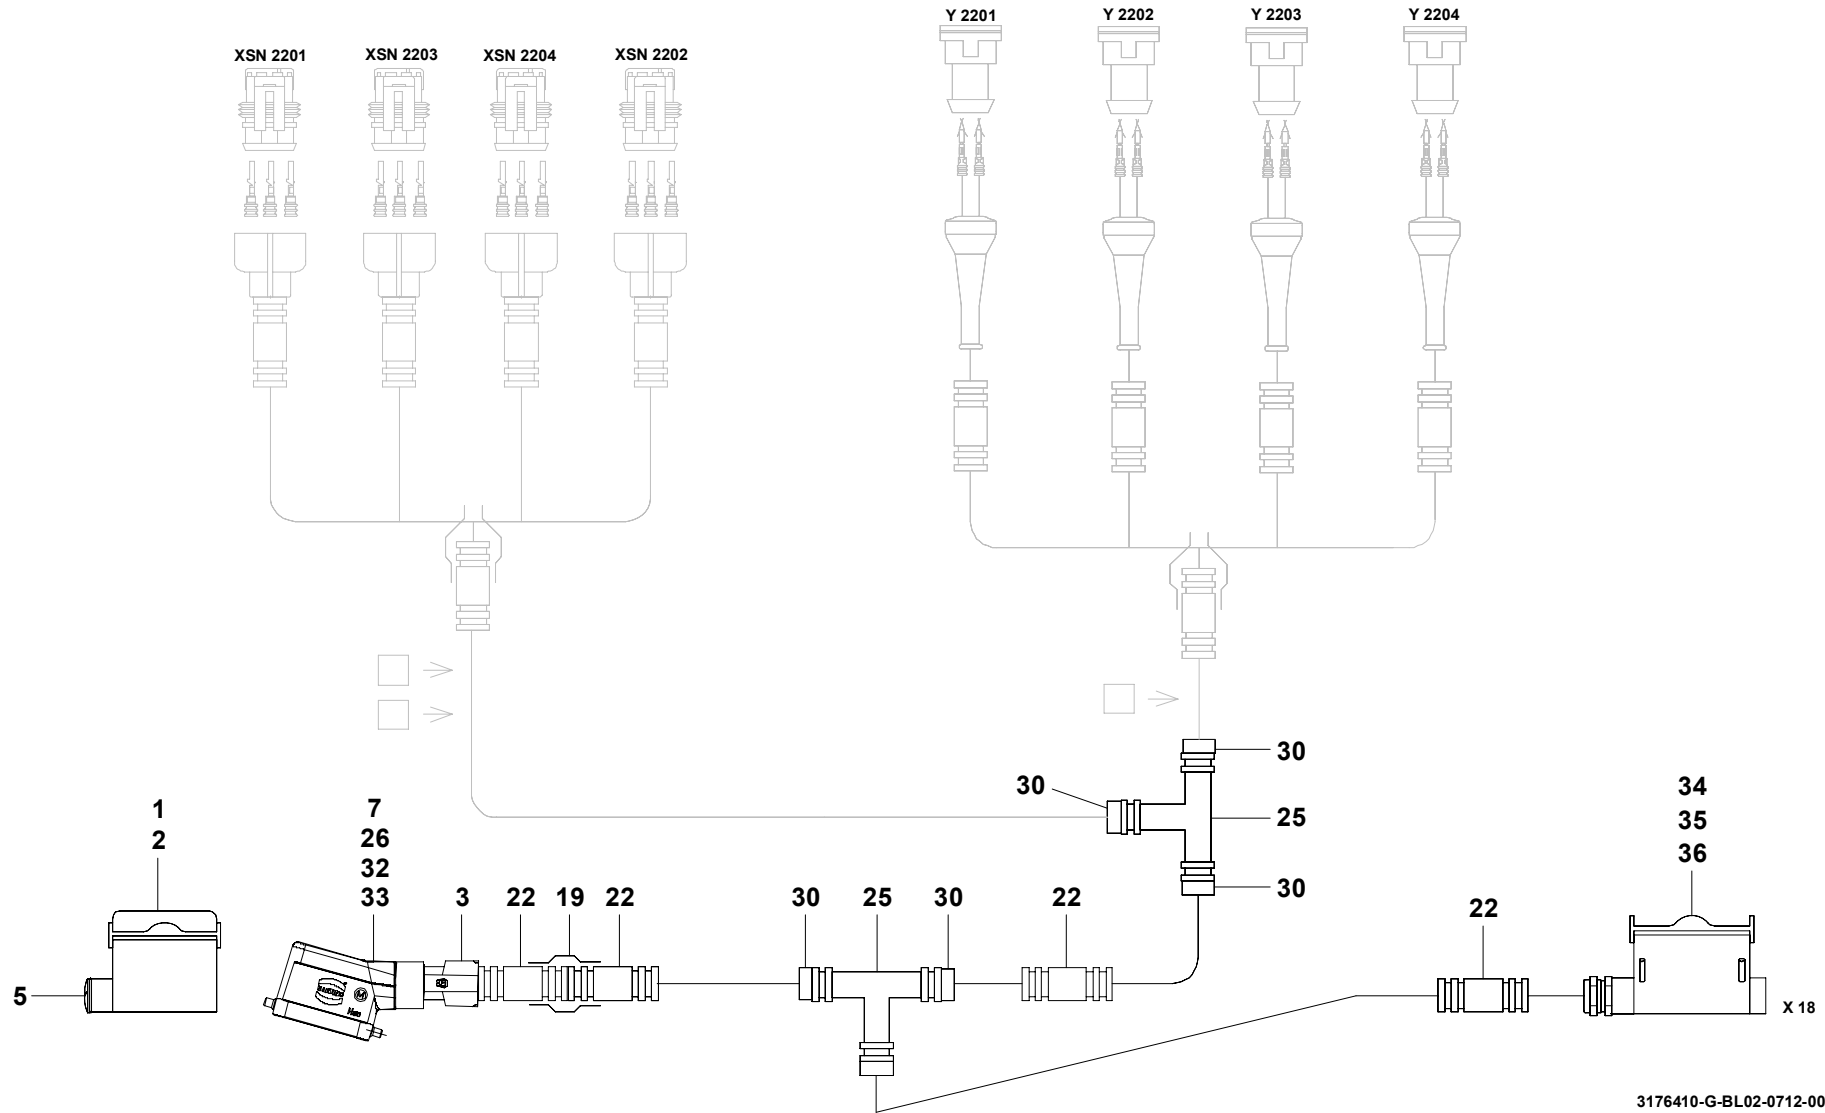

GROVE

KABELBAUM GEGENGEWICHT
CABLE HARNESS, COUNTER WEIGHT

BILDTADEL
PICTORIAL DISPLAY

GMK 6400
BE 650
G 000

07.12

3176410-ETL G

1/2

3176410-G-BL01-0712-0000

GROVE

KABELBAUM GEGENGEWICHT
 CABLE HARNESS, COUNTER WEIGHT

BILDТАFEL
 PICTORIAL DISPLAY

GMK 6400
BE 650
G 000

07.12

3176410-ETL G

2/2

3176410-G-BL02-0712-0000