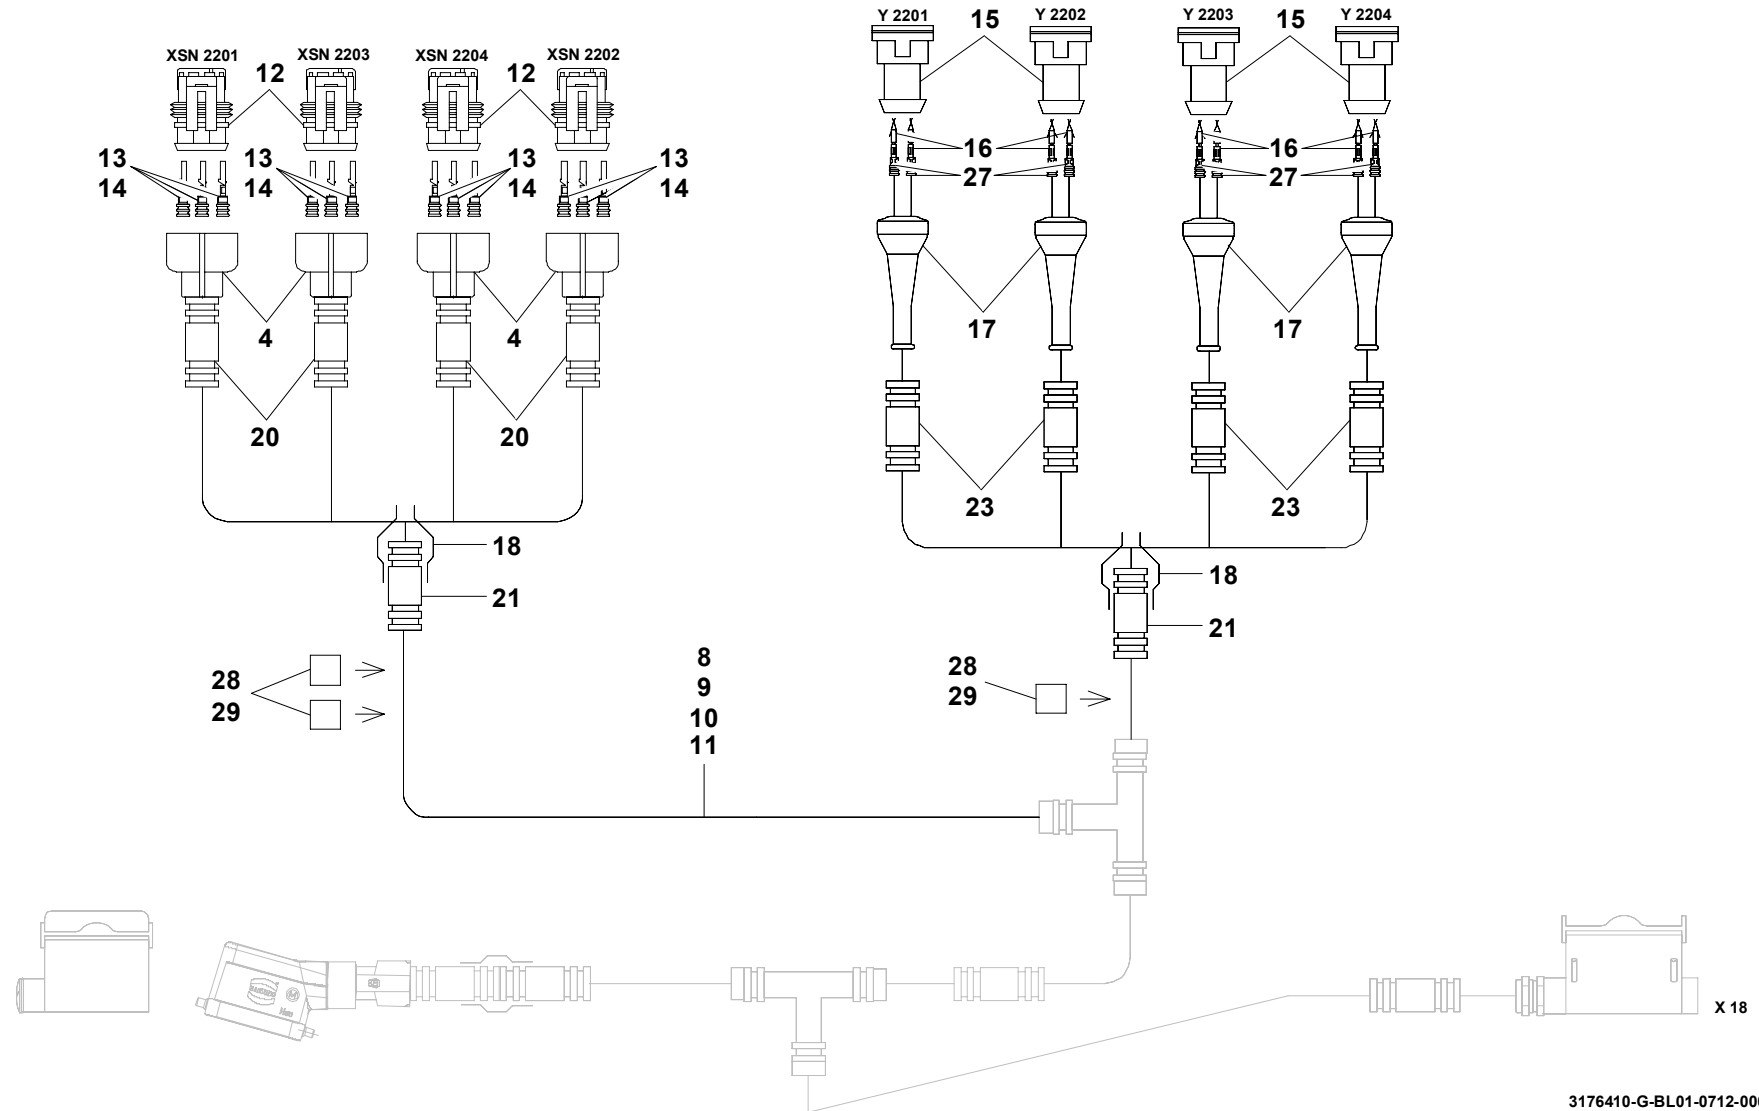

GROVE

KABELBAUM GEGENGEWICHT
CABLE HARNESS, COUNTER WEIGHT

BILDTADEL
PICTORIAL DISPLAY

GMK 6400
BE 650
G 000

07.12

3176410-ETL G

1/2

3176410-G-BL01-0712-0000

GROVE

KABELBAUM GEGENGEWICHT
 CABLE HARNESS, COUNTER WEIGHT

BILDТАFEL
 PICTORIAL DISPLAY

GMK 6400
BE 650
G 000

07.12

3176410-ETL G

2/2

3176410-G-BL02-0712-0000